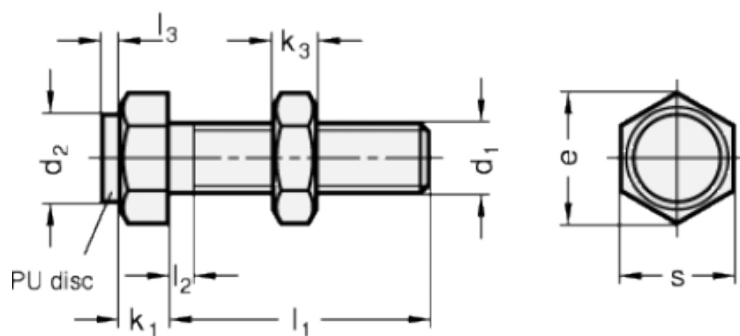

Varenummer: 20251M430BK  
 Beskrivelse: E+G Anslagsbolt GN 251-M4-30-BK  
 med møtrik

## Mål

Type AK

Type BK

Mounting block GN 412.1

d	= M4	s = 7
e	= 8.1	
K	= -	
k1	= 2.8	
k2	= 2.4	
l1	= 30	
l2 max.	= 2.1	
l3	= 1.5	